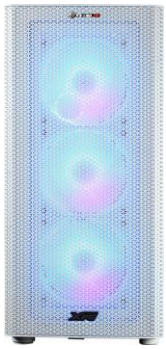

AMD Ryzen 7 7800X3D, 8 Kerne, 4.2 bis 5.0 GHz

Prozessor

Typ	Ryzen 7
Codename	Raphael
Modell	Ryzen 7 7800X3D
Sockel	AM5
Anzahl Kerne	8
Anzahl Threads	16
Taktfrequenz	4.2 GHz
Turbo-Takt	5.0 GHz
unterstützte Speichertypen	bis DDR5-5200
Integrierte Grafik	nein
L2-Cache	8 MB
L3-Cache	96 MB
TDP (Thermal Design Power)	120 Watt
Fertigungsprozess	5 nm

Arctic Freezer 36 ARGB, weiss

Kühlung

Typ	Luftkühlung
Bauweise	Tower-Kühler
Lautstärke	0,35 Sone
Lautstärke (maximal)	-
Drehzahl	ab 200 rpm
Drehzahl (maximal)	2000 rpm
Lüfter	92 mm
Anschluss	4-Pin (PWM)
Heatpipes	4
Material	Aluminium + Kupferheatpipes
Kühlleistung	bis 130W TDP

Gewicht & Abmessungen

Breite	12.6 cm
Höhe	15.9 cm
Tiefe	10.4 cm
Gewicht	0.92 kg

Sockel

AM4 / AM5	ja

32GB DDR5-5200 MHz (2x16GB), Dual-Channel

RAM

Typ	DDR5
Bauform	DIMM
Kapazität	32 GB
Speichertakt	5200 MHz
CAS Latenzen	CL40
XMP	3.0
Spannung	1.25 V
Hitzeverteiler	Aluminium
Bauhöhe	35mm
Beleuchtung	nein
Farbe	schwarz

AMD Radeon RX 7900 GRE 16GB, HDMI, DP

Spezifikation

Prozessorhersteller	AMD
Prozessortyp	Radeon RX
Grafikprozessor	Radeon RX 7900 GRE
Prozessor-Taktfrequenz	1880 MHz
Maximaler Turbotakt	2245 MHz
Prozessorkerne	5120
Speichergröße	16 GB
Speichertyp	GDDR6
Speichertakt	18 Gbps
Speicherschnittstelle	256-Bit
Multi-GPU Lösung	nein
HDCP-kompatibel	ja
DirectX Unterstützung	12.1
OpenGL Unterstützung	4.5
Kühlung	Triple-Fan
Lüfter	3
Schnittstelle	PCI-Express 4.0
PCIe-Stromanschluss	2x 8-Pin
Leistungsaufnahme	260 Watt
Empfohlene Netzteilleistung	700 Watt
benötigte Slots	2.5
VR-Ready	ja

Anschlüsse

VGA	nein
DVI	nein
HDMI	1
Mini-HDMI	nein