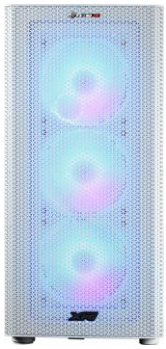

AMD Ryzen 7 7800X3D, 8 Kerne, 4.2 bis 5.0 GHz

Prozessor

Typ	Ryzen 7
Codename	Raphael
Modell	Ryzen 7 7800X3D
Sockel	AM5
Anzahl Kerne	8
Anzahl Threads	16
Taktfrequenz	4.2 GHz
Turbo-Takt	5.0 GHz
unterstützte Speichertypen	bis DDR5-5200
Integrierte Grafik	nein
L2-Cache	8 MB
L3-Cache	96 MB
TDP (Thermal Design Power)	120 Watt
Fertigungsprozess	5 nm

Arctic Freezer 36 ARGB, weiss

Kühlung

Typ	Luftkühlung
Bauweise	Tower-Kühler
Lautstärke	0,35 Sone
Lautstärke (maximal)	-
Drehzahl	ab 200 rpm
Drehzahl (maximal)	2000 rpm
Lüfter	92 mm
Anschluss	4-Pin (PWM)
Heatpipes	4
Material	Aluminium + Kupferheatpipes
Kühlleistung	bis 130W TDP

Gewicht & Abmessungen

Breite	12.6 cm
Höhe	15.9 cm
Tiefe	10.4 cm
Gewicht	0.92 kg

Sockel

AM4 / AM5	ja

32GB DDR5-5200 MHz (2x16GB), Dual-Channel

RAM

Typ	DDR5
Bauform	DIMM
Kapazität	32 GB
Speichertakt	5200 MHz
CAS Latenzen	CL40
XMP	3.0
Spannung	1.25 V
Hitzeverteiler	Aluminium
Bauhöhe	35mm
Beleuchtung	nein
Farbe	schwarz

NVIDIA GeForce RTX 4070 Super, 12GB GDDR6X

Spezifikation

Prozessorhersteller	NVIDIA
Prozessortyp	GeForce RTX
Grafikprozessor	GeForce RTX 4070 Super
Prozessor-Taktfrequenz	1.98 GHz
Maximaler Turbotakt	2.48 GHz
Prozessorkerne	7168
Speichergröße	12 GB
Speichertyp	GDDR6X
Speichertakt	21 Gbps
Speicherschnittstelle	192-Bit
HDCP-kompatibel	ja
DirectX Unterstützung	12
OpenGL Unterstützung	4.6
Kühlung	NVIDIA Referenz Kühlung
Lüfter	2
Schnittstelle	PCI-Express 4.0
PCIe-Stromanschluss	2x 8-Pin
Leistungsaufnahme	220 Watt
Empfohlene Netzteilleistung	650 Watt
benötigte Slots	3
VR-Ready	ja

Anschlüsse

VGA	nein
DVI	nein
HDMI	1
Mini-HDMI	nein
DisplayPort	3