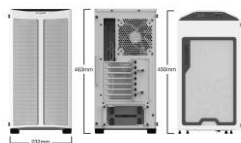

Intel Core i5-14600KF, 14 Kerne, 3.5 bis 5.3 GHz (Raptor Lake-R)

Prozessor

Typ	Core i5
Codename	Raptor Lake Refresh
Modell	Core i5-14600KF
Sockel	L700
Anzahl Kerne	14
Anzahl Threads	20
Taktfrequenz	3.5 GHz
Turbo-Takt	5.3 GHz
unterstützte Speichertypen	bis DDR5-5600
Integrierte Grafik	nein
PCI-Express Lanes	20
L2-Cache	20 MB
L3-Cache	24 MB
TDP (Thermal Design Power)	125W (181W max Turbo)
Eigenschaft	K-Version (übertaktbar)
Fertigungsprozess	Intel 7

Arctic Freezer 36 CO

Kühlung

Typ	Luftkühlung
Bauweise	Tower-Kühler
Lautstärke	0,35 Sone
Lautstärke (maximal)	-
Drehzahl	ab 200 rpm
Drehzahl (maximal)	1800 rpm
Lüfter	2x 120 mm
Anschluss	4-Pin (PWM)
Heatpipes	4
Material	Aluminium + Kupferheatpipes
Kühlleistung	bis 150W TDP

Gewicht & Abmessungen

Breite	12.6 cm
Höhe	15.9 cm
Tiefe	10.4 cm
Gewicht	0.890 kg

Sockel

L700	ja
AM4 / AM5	ja

32GB DDR5-5200 MHz (2x16GB), Dual-Channel

RAM

Typ	DDR5
Bauform	DIMM
Kapazität	32 GB
Speichertakt	5200 MHz
CAS Latenzen	CL40
XMP	3.0
Spannung	1.25 V
Hitzeverteiler	Aluminium
Bauhöhe	35mm
Beleuchtung	nein
Farbe	schwarz

AMD Radeon RX 7600 XT 16GB GDDR6, HDMI,DP

Spezifikation

Prozessorhersteller	AMD
Prozessortyp	Radeon RX
Grafikprozessor	Radeon RX 7600 XT
Prozessor-Taktfrequenz	2470 MHz
Maximaler Turbotakt	2755 MHz
Prozessorkerne	2048
Speichergröße	16 GB
Speichertyp	GDDR6
Speichertakt	476.9 GB/s
Speicherschnittstelle	128-Bit
Multi-GPU Lösung	nein
HDCP-kompatibel	ja
DirectX Unterstützung	12.1
OpenGL Unterstützung	4.6
Kühlung	Standard-Kühlung
Lüfter	2
Schnittstelle	PCI-Express 4.0
PCIe-Stromanschluss	1x 8-Pin
Leistungsaufnahme	190 Watt
Empfohlene Netzteilleistung	600 Watt
benötigte Slots	2
VR-Ready	ja

Anschlüsse

VGA	nein
DVI	nein
HDMI	1
Mini-HDMI	nein