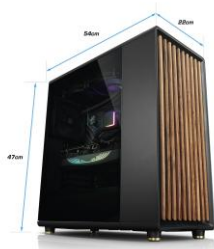

Intel Core i9-14900KF, 24 Kerne, 3.2 bis 6.0 GHz (Raptor Lake-R)

Prozessor

Typ	Core i9
Codename	Raptor Lake Refresh
Modell	Core i9-14900KF
Sockel	1700
Anzahl Kerne	24
Anzahl Threads	32
Taktfrequenz	3.2 GHz
Turbo-Takt	6.0 GHz
unterstützte Speichertypen	bis DDR5-5600
Integrierte Grafik	nein
PCI-Express Lanes	20
L2-Cache	32 MB
L3-Cache	36 MB
TDP (Thermal Design Power)	125 W (253 W max Turbo)
Eigenschaft	K-Version (übertaktbar)
Fertigungsprozess	Intel 7

Arctic Liquid Freezer III 240 ARGB, Wasserkühlung (240mm)

Kühlung

Typ	Wasserkühlung
Bauweise	240mm (dual)
Lüfter	2
Lüfterabmessung	120 x 120 x 25mm
Beleuchtung	ARGB
Material	Kupfer
Fördermenge	48,82 CFM
Garantie	2 Jahre
wartungsfrei	ja

Sockel

115x / 1200	nein
1700	ja
2066	ja
AM4 / AM5	ja
TR4	nein

Gewicht & Abmessungen

Höhe	27.7 cm
Breite	12 cm
Tiefe	3.8 cm

64GB DDR5-5600 MHz (2x32GB), Dual-Channel

RAM

Typ	DDR5
Bauform	DIMM
Kapazität	64 GB
Speichertakt	5600 MHz
CAS Latenzen	CL40
XMP	3.0
Spannung	1.25 V
Hitzeverteiler	Aluminium
Bauhöhe	35mm
Beleuchtung	nein
Farbe	schwarz

NVIDIA GeForce RTX 4080 Super, 16GB GDDR6X

Spezifikation

Prozessorhersteller	NVIDIA
Prozessortyp	GeForce RTX
Grafikprozessor	GeForce RTX 4080 Super
Prozessor-Taktfrequenz	2295 MHz
Maximaler Turbotakt	2550 MHz
Prozessorkerne	10240
Speichergröße	16 GB
Speichertyp	GDDR6X
Speichertakt	736 GB/sec
Speicherschnittstelle	256-Bit
HDCP-kompatibel	ja
DirectX Unterstützung	12
OpenGL Unterstützung	4.6
Kühlung	NVIDIA Referenz Kühlung
Lüfter	3
Schnittstelle	PCI-Express 4.0
PCIe-Stromanschluss	3x 8-Pin
Leistungsaufnahme	320 Watt
Empfohlene Netzteilleistung	750 Watt
benötigte Slots	3
VR-Ready	ja

Anschlüsse

VGA	nein
DVI	nein
HDMI	1
Mini-HDMI	nein
DisplayPort	3