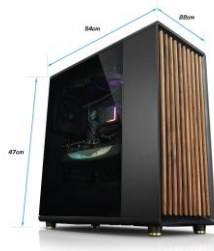

AMD Ryzen 7 5700X, 8x 3.4 GHz

Prozessor

Typ	Ryzen 7
Codename	Matisse
Modell	Ryzen 7 5700X
Sockel	AM4
Anzahl Kerne	8
Anzahl Threads	16
Taktfrequenz	3.4 GHz
Turbo-Takt	4.6 GHz
unterstützte Speichertypen	bis DDR4-3200
Integrierte Grafik	nein
L2-Cache	4 MB
L3-Cache	32 MB
TDP (Thermal Design Power)	65 W
Fertigungsprozess	7 nm

Arctic Freezer 7X

Kühlung

Typ	Luftkühlung
Lautstärke	0,3 Sone
Lautstärke (maximal)	-
Drehzahl	ab 300 rpm
Drehzahl (maximal)	2000 rpm
Lüfter	92 mm
Anschluss	4-Pin (PWM)
Material	Aluminium + Kupferheatpipes
Kühlleistung	bis 100W TDP

Sockel

115x / 1200	ja
1700	ja
AM4 / AM5	ja

Gewicht & Abmessungen

Breite	11 cm
Höhe	13.5 cm
Tiefe	7.4 cm
Gewicht	0.425 kg

32 GB DDR4-3200 MHz (2x16GB), Dual-Channel

RAM

Typ	DDR4

Bauform	DIMM
Kapazität	32 GB
Speichertakt	3200 MHz
ECC	nein
XMP	ja
Spannung	1.2 V
Beleuchtung	nein

NVIDIA GeForce RTX 4060, 8GB GDDR6

Spezifikation

Prozessorhersteller	NVIDIA
Prozessortyp	GeForce RTX
Grafikprozessor	GeForce RTX 4060
Prozessor-Taktfrequenz	1.83 GHz
Maximaler Turbotakt	2.46 GHz
Prozessorkerne	3072
Speichergröße	8 GB
Speichertyp	GDDR6
Speichertakt	18 Gbps
Speicherschnittstelle	128-Bit
HDCP-kompatibel	ja
DirectX Unterstützung	12
OpenGL Unterstützung	4.6
Kühlung	NVIDIA Referenz Kühlung
Lüfter	2
Schnittstelle	PCI-Express 4.0
PCIe-Stromanschluss	1x 16-Pin
Leistungsaufnahme	115 Watt
Empfohlene Netzteilleistung	550 Watt
benötigte Slots	2
VR-Ready	ja

Anschlüsse

VGA	nein
DVI	nein
HDMI	1
Mini-HDMI	nein
DisplayPort	3
Mini-DisplayPort	nein
USB 3.1 (Typ C)	nein

Auflösung

max. Auflösung (DVI)	-
max. Auflösung (HDMI)	4096 x 2160 @ 60Hz
max. Auflösung (DisplayPort)	7680 x 4320
Maximale Displays	4