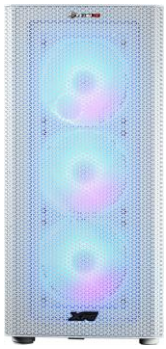

AMD Ryzen 9 7900X, 12 Kerne, 4.7 bis 5.6 GHz

Prozessor

Typ	Ryzen 9
Codename	Raphael
Modell	Ryzen 9 7900X
Sockel	AM5
Anzahl Kerne	12
Anzahl Threads	24
Taktfrequenz	4.7 GHz
Turbo-Takt	5.6 GHz
unterstützte Speichertypen	bis DDR5-5200
Integrierte Grafik	Radeon
L2-Cache	12 MB
L3-Cache	64 MB
TDP (Thermal Design Power)	170 Watt
Fertigungsprozess	5 nm

Arctic Freezer 36 ARGB, weiss

Kühlung

Typ	Luftkühlung
Bauweise	Tower-Kühler
Lautstärke	0,35 Sone
Lautstärke (maximal)	-
Drehzahl	ab 200 rpm
Drehzahl (maximal)	2000 rpm
Lüfter	92 mm
Anschluss	4-Pin (PWM)
Heatpipes	4
Material	Aluminium + Kupferheatpipes
Kühlleistung	bis 150W TDP

Gewicht & Abmessungen

Breite	12.6 cm
Höhe	15.9 cm
Tiefe	10.4 cm
Gewicht	0.92 kg

Sockel

AM4 / AM5	ja

32GB DDR5-5200 MHz (2x16GB), Dual-Channel

RAM

Typ	DDR5
Bauform	DIMM
Kapazität	32 GB
Speichertakt	5200 MHz
CAS Latenzen	CL40
XMP	3.0
Spannung	1.25 V
Hitzeverteiler	Aluminium
Bauhöhe	35mm
Beleuchtung	nein
Farbe	schwarz

AMD Radeon RX 7600 XT 16GB GDDR6, HDMI,DP

Spezifikation

Prozessorhersteller	AMD
Prozessortyp	Radeon RX
Grafikprozessor	Radeon RX 7600 XT
Prozessor-Taktfrequenz	2470 MHz
Maximaler Turbotakt	2755 MHz
Prozessorkerne	2048
Speichergröße	16 GB
Speichertyp	GDDR6
Speichertakt	476.9 GB/s
Speicherschnittstelle	128-Bit
Multi-GPU Lösung	nein
HDCP-kompatibel	ja
DirectX Unterstützung	12.1
OpenGL Unterstützung	4.6
Kühlung	Standard-Kühlung
Lüfter	2
Schnittstelle	PCI-Express 4.0
PCIe-Stromanschluss	1x 8-Pin
Leistungsaufnahme	190 Watt
Empfohlene Netzteilleistung	600 Watt
benötigte Slots	2
VR-Ready	ja

Anschlüsse

VGA	nein
DVI	nein
HDMI	1
Mini-HDMI	nein