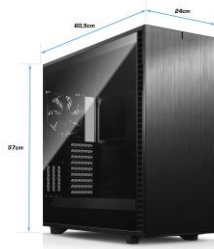

## ATX-Midi Fractal Design Define 7 XL Black, Tempered Glass

**Artikelnummer**  
790949

**Hersteller**  
Fractal Design

**Lieferzeit**  
● 1 - 3 Werktage

**Datum**  
21.11.2024

Geschlossenes Seitenfenster schallgedämmt mit optimiertem Luftstrom für einen flüsterleisen Betrieb. Kabelmanagement, 2x 120mm Lüfter inkl., Staubfilter. Komfortable Speicheroptionen für bis zu 6 Laufwerken (SSD/HDD)

## ATX-Midi Fractal Design Define 7 XL Black, Tempered Glass

### Design

Formfaktor	Midi-Tower
Seitenfenster	nein
Beleuchtung	nein
Grundfarbe	schwarz
Dämmung	ja
Fronttür	ja
eingebaute Lüfter	3

### Gewicht & Abmessungen

Breite	23.5 cm
Tiefe	54 cm
Höhe	47 cm